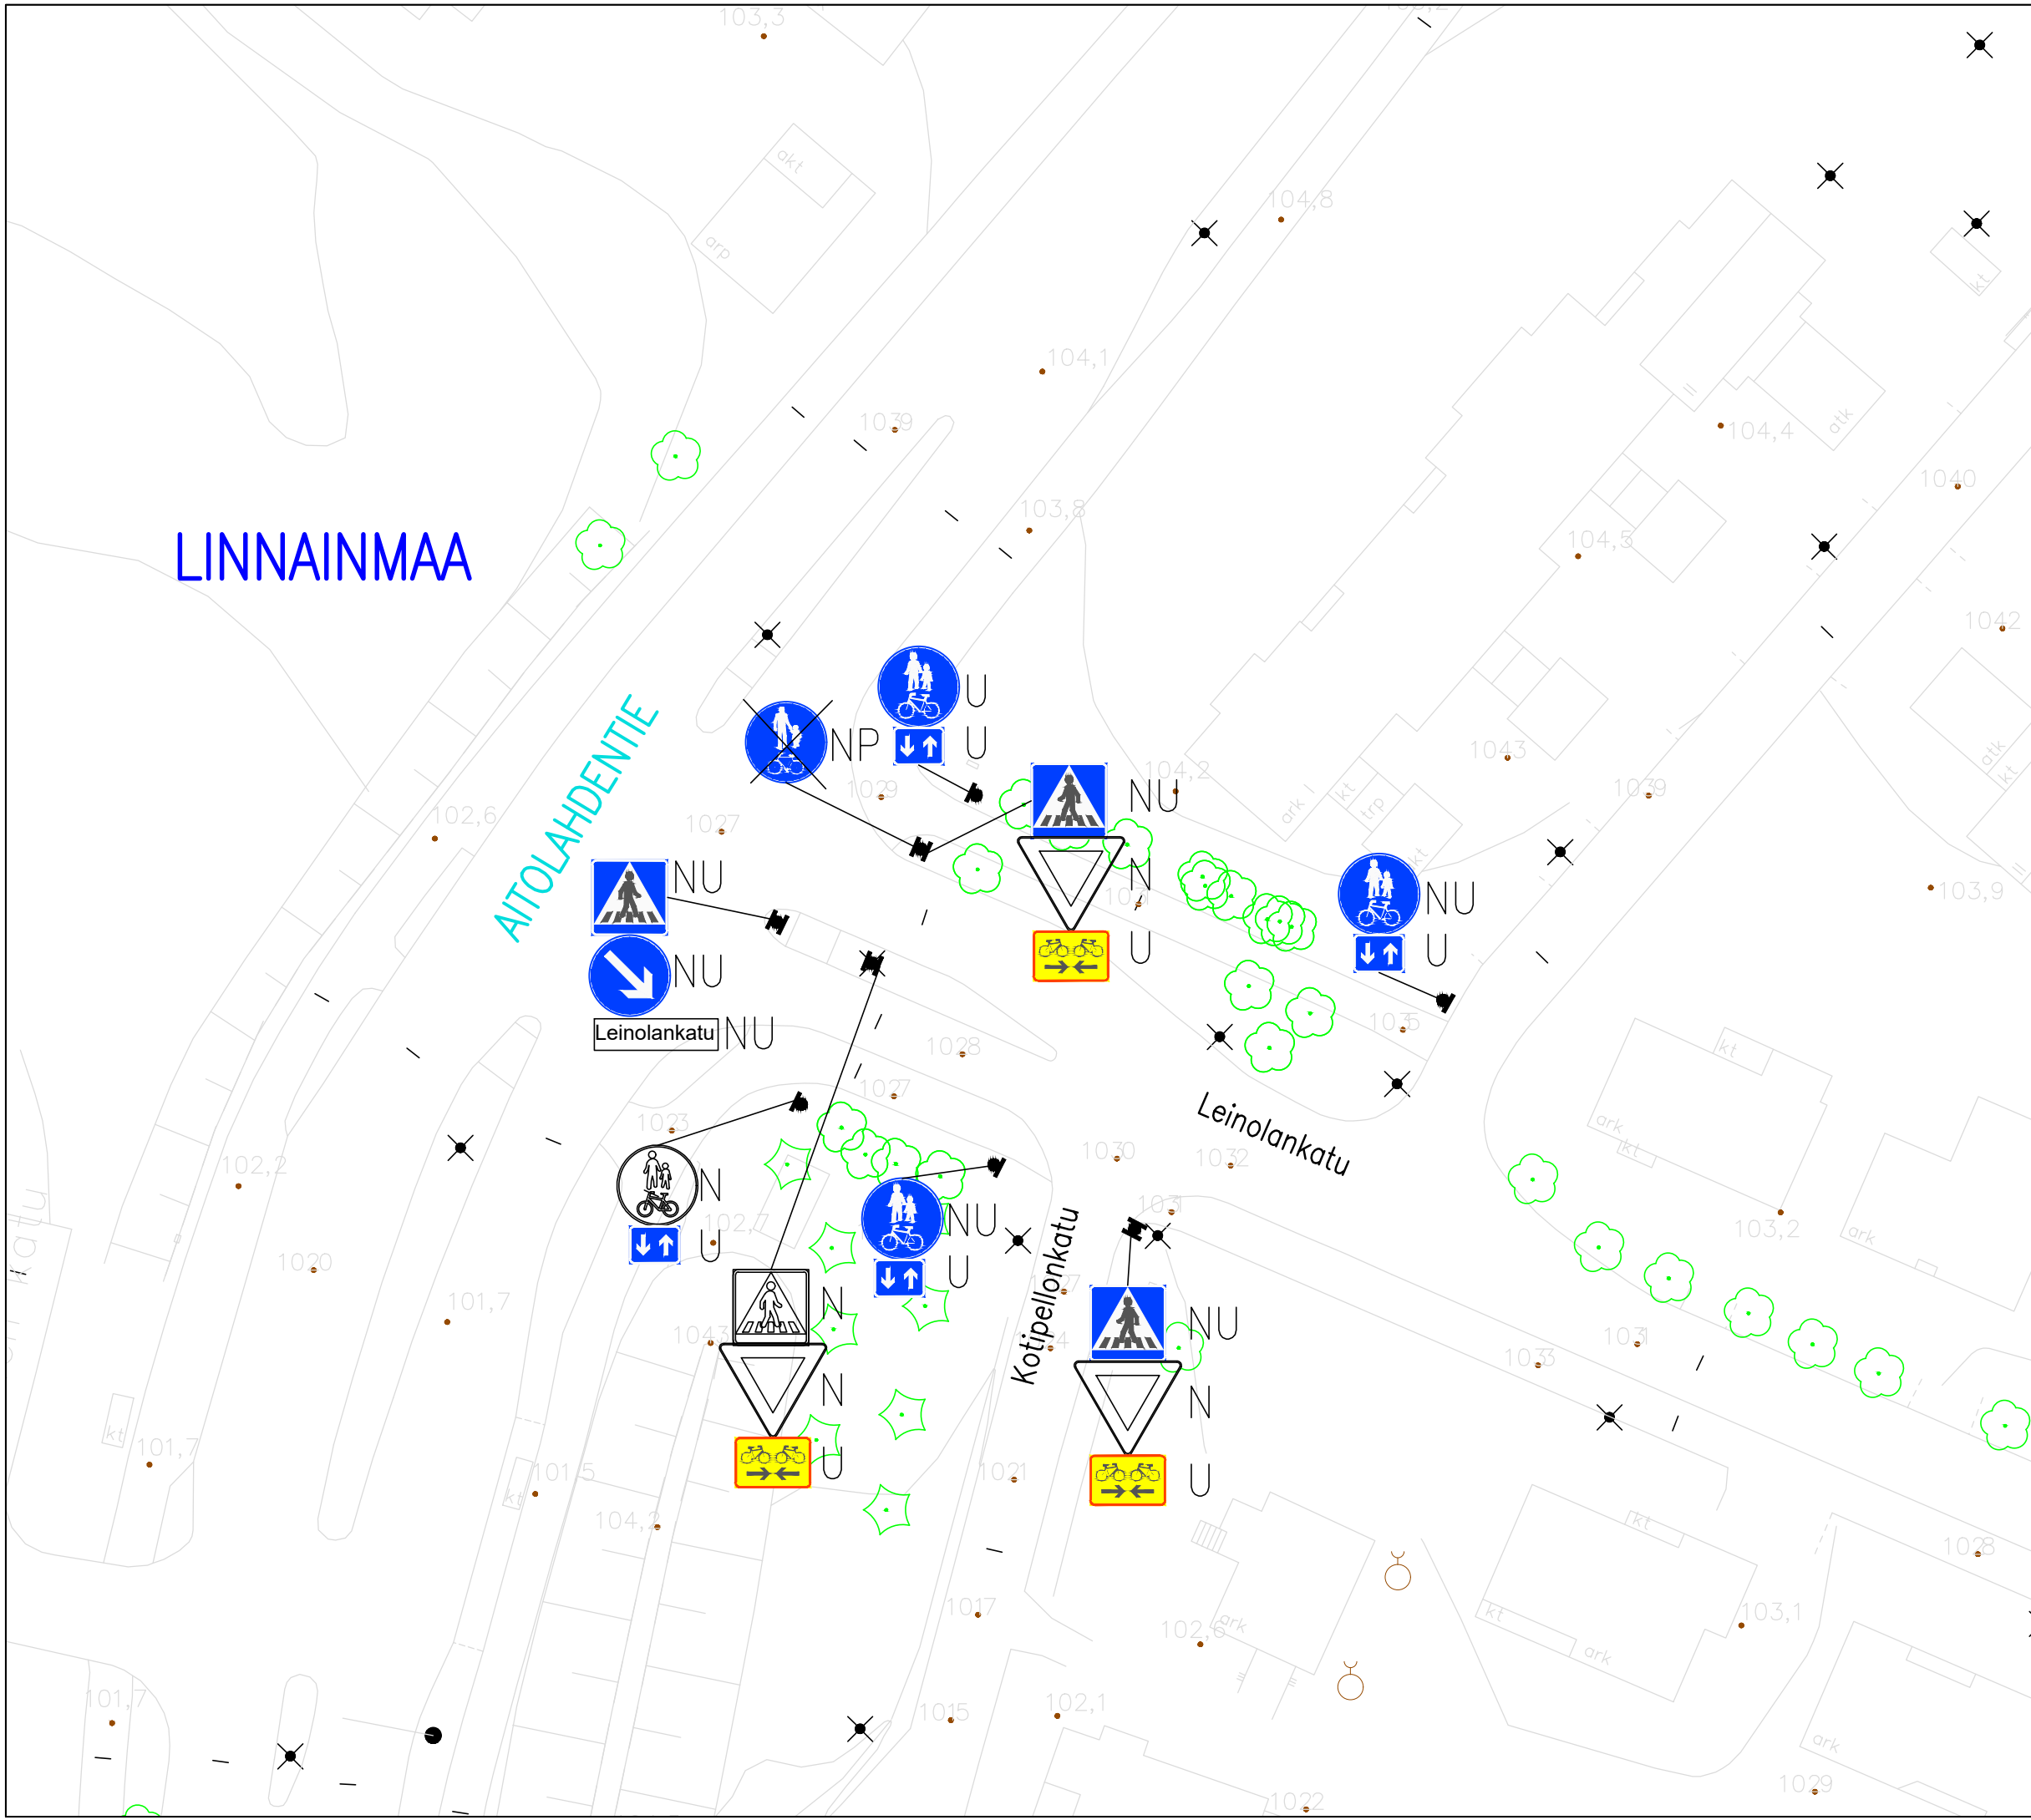

LIIKENTEENOHJAUS, MERKINTÖJEN SELITYS:

- N NYKYINEN LIIKENNEMERKKI
SÄILYY ENNALLAAN
- U UUSI LIIKENNEMERKKI SIOJITETAAN
OSOITETTUUN PAIKKAAN
- NU NYKYINEN LIIKENNEMERKKI
UUSITAAAN
- NP NYKYINEN LIIKENNEMERKKI
POISTETAAN

LEINOLANKATU–AITOLAHDENTIE

Kaksisuuntaisesta pyöräliikenteestä
varoittaminen ja muun
liikenteenohjauksen päivitys
LINNAINMAA
Liikennemerkkisuunnitelma
Piir.no: 1/22373
5.10.2023 / JUu

LINNAINMAA

AITOLAHDENTIE

Leinolankatu

Leinolankatu

Kotipellonkatu